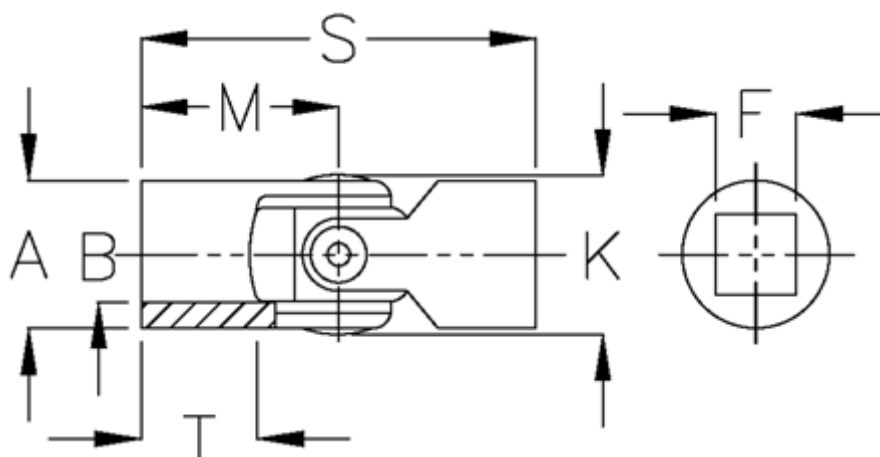

Varenummer: 07763404
Beskrivelse: Enkelt krydsled med glideleje
0.763.404

Mål

A	= 63
F	= 32
K	= 65.0
M	= 83
MD max. Nm	= 250
s	= 166
T	= 50